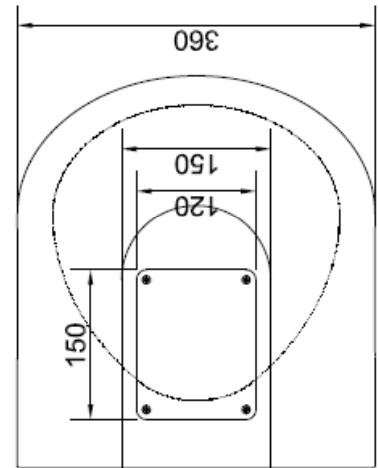

NOFER S.L.
Avenida de la fama, 118
08940 - Cornellà de Llobregat (Barcelona)
Tel +34 934 742 423 - Fax +34 934 743 548
export@nofer.com - www.nofer.com